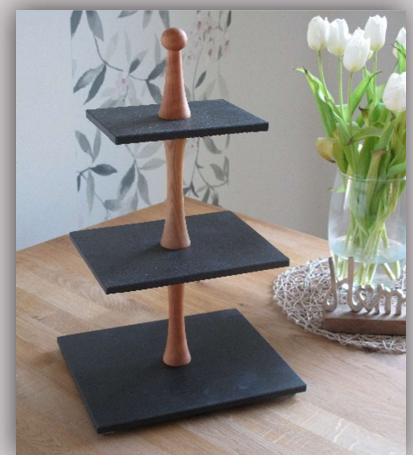

## Etagere aus Granit und Schiefer Mod. Trio

Ein hochwertiges Produkt aus Millionen Jahre altem Naturstein und deutschem Holz.  
Zur Präsentation von Waren und Lebensmitteln aller Art.

Abb. Modell-Trio, Granit Labrador-Blue-Pearl poliert

Granit Smart-White poliert

Granit Multicolor-Red poliert

Grundplatte = 30,5 x 20 x 1 cm  
2. Platte = 26,0 x 16 x 1 cm  
3. Platte = 21,0 x 16 x 1 cm  
Holzsäulen Kirchbaum 4 cm Ø  
Gesamthöhe ca. 45 cm  
Lieferung erfolgt zerlegt.

Schiefer, Black-Brasil gespalten

Maße für alle  
abgebildeten Teile:

Auch in anderen  
Natursteinarten lieferbar.